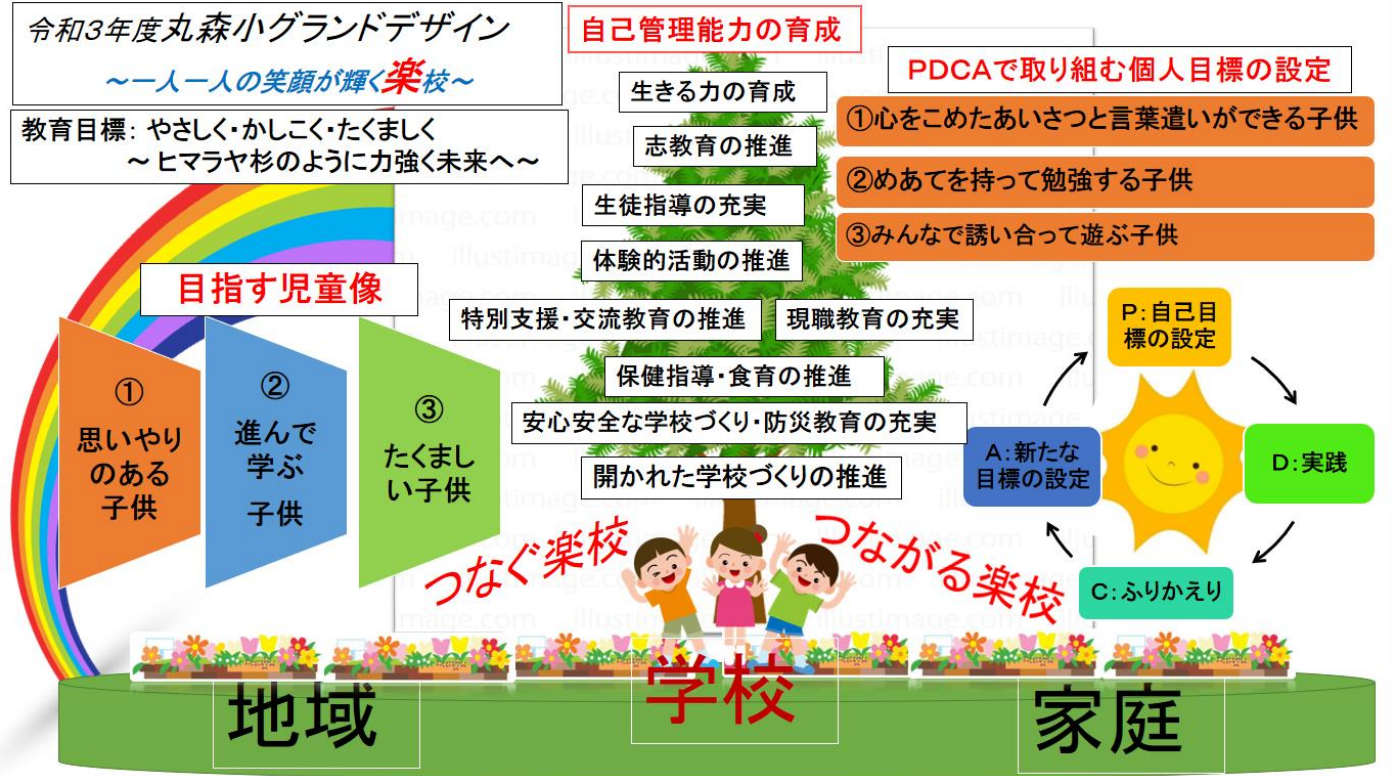

# 丸森小学校の主な年間行事

4月	始業式、披露式、入学式 交通安全教室 1年生を迎える会 学習参観・奉仕作業	8月	夏季休業 丸小安全の日 サマースクール 始業式	12月	開校記念日 個人面談 終業式 冬季休業日
5月	防犯教室 プール清掃	9月	1・2年遠足 5年蔵王合宿 3・4・5年社会見学 6年町合同修学旅行	1月	冬季休業日 始業式 6年紙すき体験 校内書きぞめ展
6月	地震想定避難訓練 引渡し訓練、 プール開き 学習参観	10月	EM菌液投入 運動会 学習発表会 丸小まつり	2月	閉校式 一日入学 児童会引継式 学習参観
7月	人権教室 終業式 夏季休業 個人面談	11月	租税教室 火災想定避難訓練 学習参観	3月	6年生を送る会 みやぎ鎮魂の日 卒業式、修了式 学年末休業日

【みどりの時間での緑化活動】

【ボランティア委員会による植栽活動】

【丸森和紙による卒業証書制作】

【川下り体験】

【伊具高生によるドローン体験】

【田植え体験】

【稲刈り体験】

令和3年度

# 学校要覧